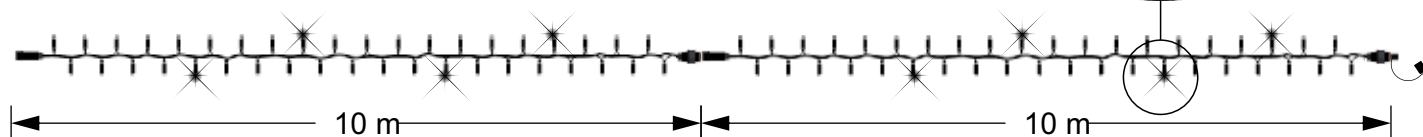

ВСЕКИ 10-ти ЕЛЕМЕНТ Е СВЕТКАВИЦА