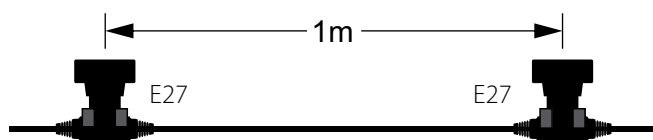

79292

MAX 40W
на фасунга

Степен на
влагозащита

IP44

Работно
напрежение

230V

Акcesoари

НЕ Е ВКЛЮЧЕНО

79113 захранващ кабел шуко 1м

стр. 25