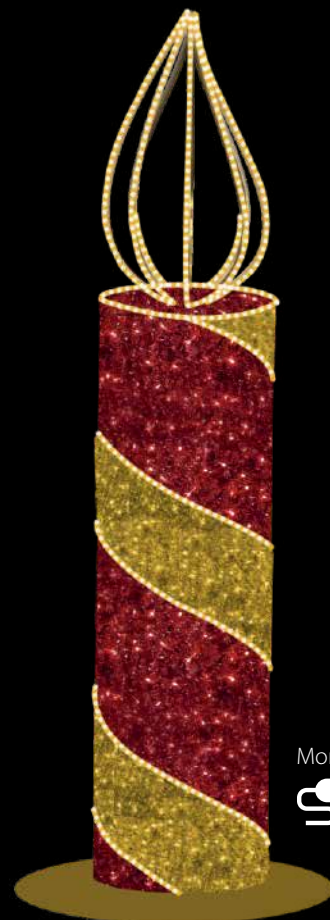

Мощност

⚡ 60W

Ø 32 H 150 см

HY32/150WW
29955

Ø 45 H 210 см

HY45/210WW
29956