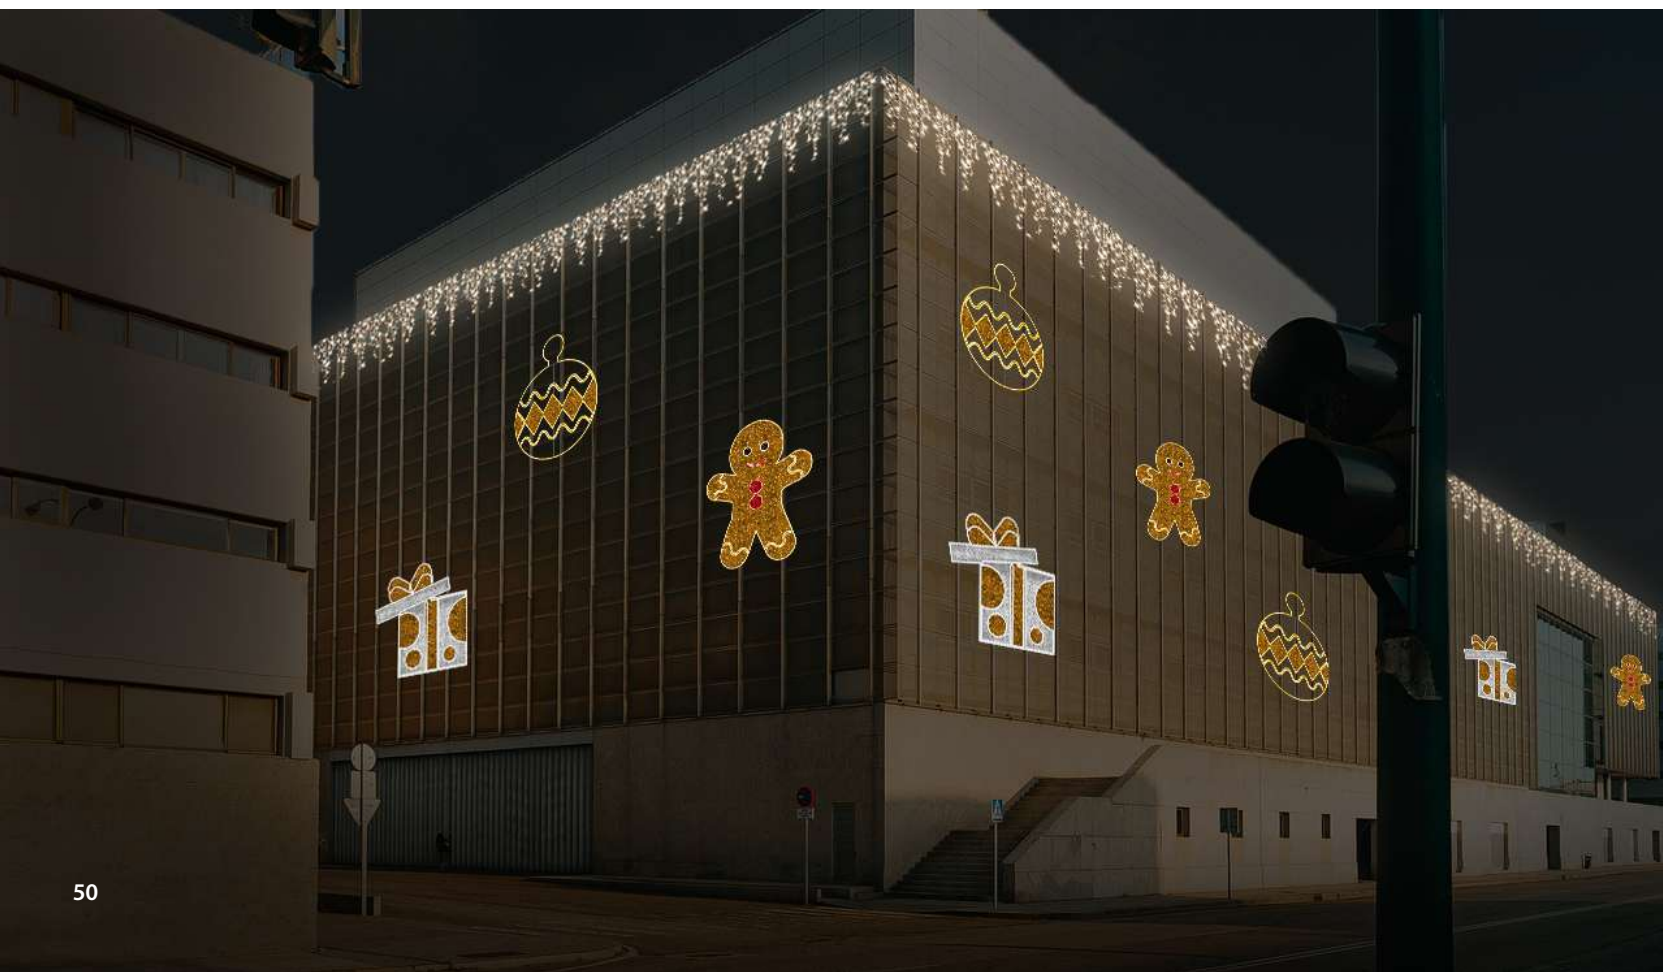

RING

151 X 140 см.

2D Мотив за стена и провес.
LED маркуч: Топло бял
LED стринг: Топло бял и червен
Ратан: Златен и червен

Работно
напрежение

230V

Степен на влагозащита

IP44

Мощност

41.4W