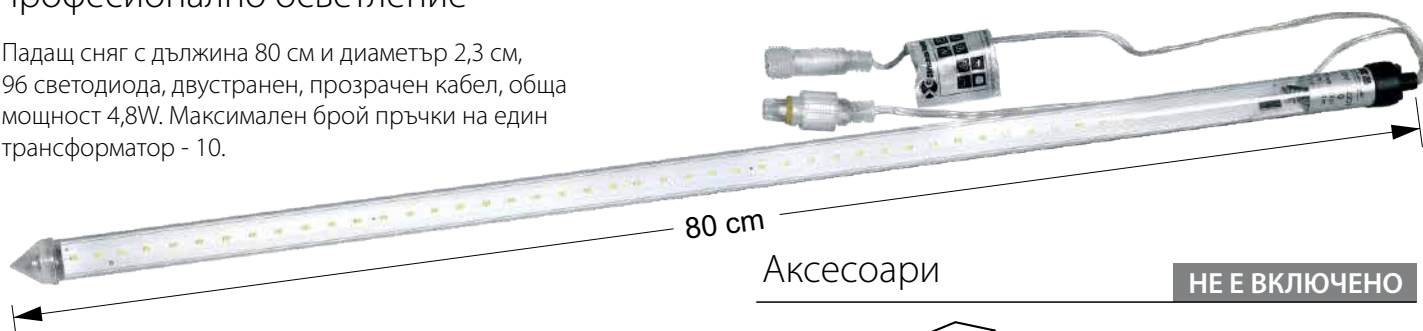

12V

ПАДАЩ СНЯГ- 0,8 м

Професионално осветление

Падащ сняг с дължина 80 см и диаметър 2,3 см, 96 светодиода, двустранен, прозрачен кабел, обща мощност 4,8W. Максимален брой пръчки на един трансформатор - 10.

Степен на влагозащита

IP44

Работно напрежение

12V

60778

прозрачен кабел

Акcesoари

НЕ Е ВКЛЮЧЕНО

60779

ТРАНСФОРМАТОР
60W/12V IP65

стр. 14