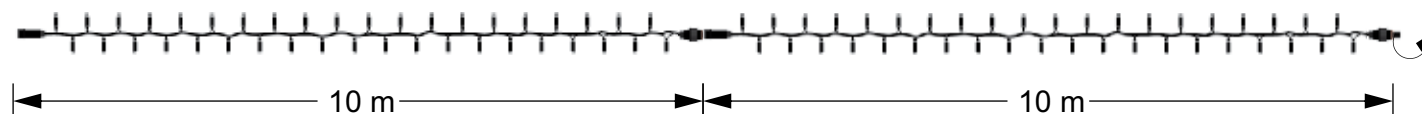

СТРИНГ-макара 50 m

Професионално осветление

Стринг с дължина - 50m, общ брой диоди - 500, прозрачен PVC кабел - 1 мм². Обща мощност 30W. Възможност за последователно свързване - максимално 2 броя.

Степен на влагозащита

🏠 IP44

Работно напрежение

⚡ 24V

Мощност

⚡ 30W