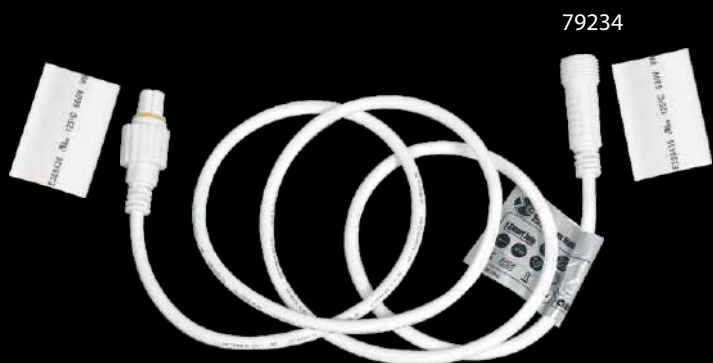

79234

79234   **УДЪЛЖИТЕЛ 24V**
1 мъжки и 1 женски конектор,
кабел 1,5 м - 2 x 1.00 кв. мм
2 бр. термошлаух