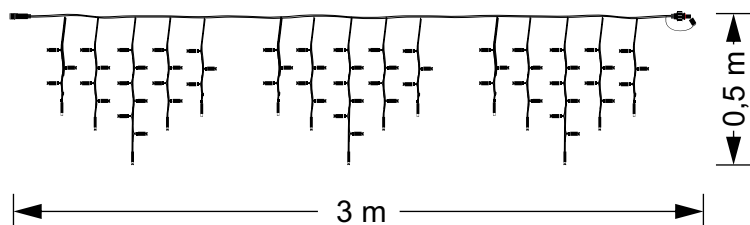

Акcesoари

ВКЛЮЧЕНО

79124 захранващ кабел 1.5m, AC/DC

стр. 25