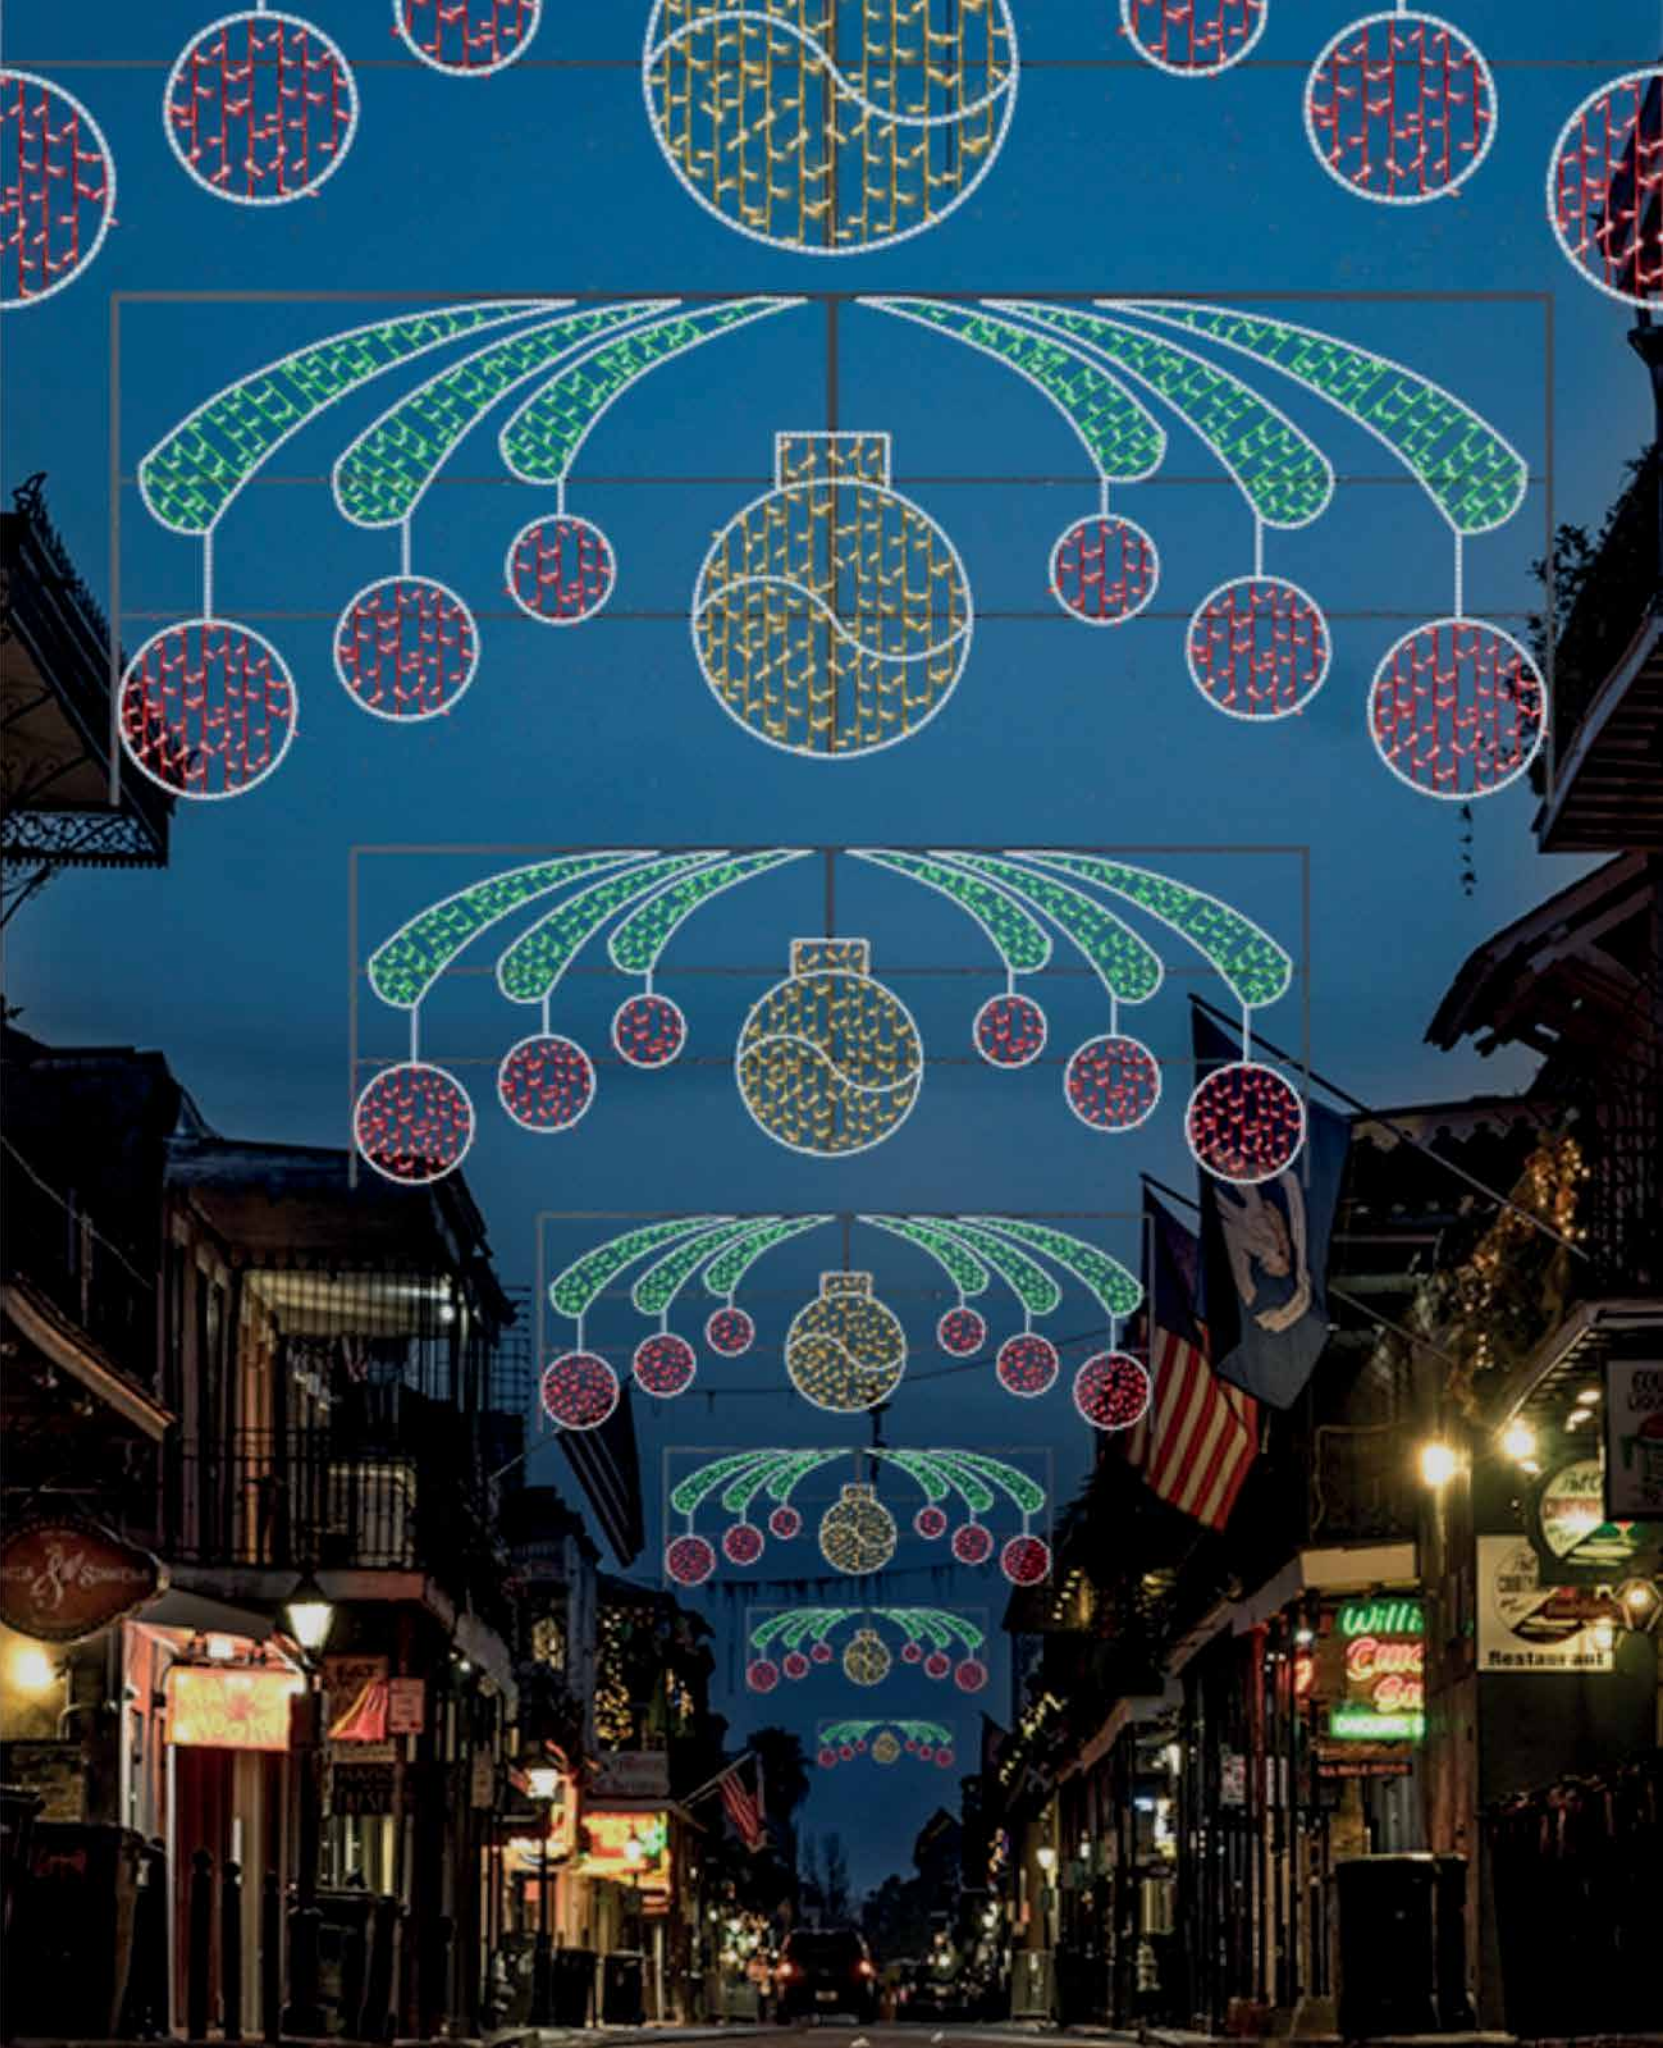

Мотиви за междустълбия