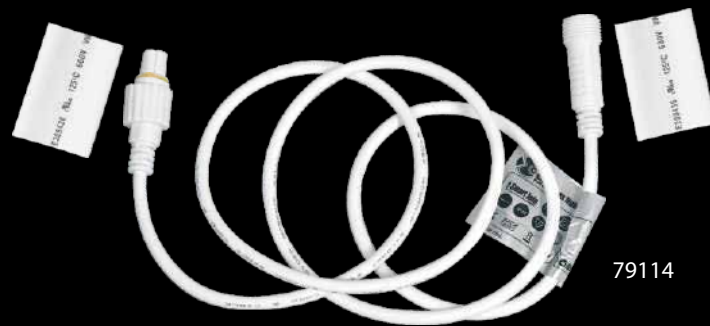

СТРИНГ + светкавица - макара 100 м

Професионално осветление

Стринг с дължина - 100 м, общ брой диоди - 1000, бял гумиран кабел - 2x0,75 мм². Обща мощност 46W. Има 9 броя постоянно светещи диода + 1 брой премигващ. Възможност за последователно свързване - максимално 2 броя.

НЕ Е ВКЛЮЧЕНО

79125 захранващ кабел 1.5m, AC/DC

стр. 25

⚡ 24V

СТРИНГ-макара 50 m

Професионално осветление

Стринг с дължина - 50m, общ брой диоди - 500, прозрачен PVC кабел - 1 мм². Обща мощност 30W. Възможност за последователно свързване - максимално 2 броя.

79232

79232 **КОНЕКТОР ЗА МАРКУЧ 24V**
мъжки конектор+ конектор за маркуч + щифт+ капачка + лепило
кабел 0,65 м - 2 x 1.00 кв. мм,
термошлаух

Акcesoари 230V

⚡ 230V

79124

ЗАХРАНВАЩ КАБЕЛ ШУКО

1,5 m

щепсел шуко, 1 женски конектор,
AC/DC адаптер, кабел 1 м - 2 x 0.75 кв. мм

79124

79125

ЗАХРАНВАЩ КАБЕЛ ШУКО

1,5 m

щепсел шуко, 1 женски конектор,
AC/DC адаптер, кабел 1 м - 2 x 0.75 кв. мм

79114

79114

УДЪЛЖИТЕЛ 230V