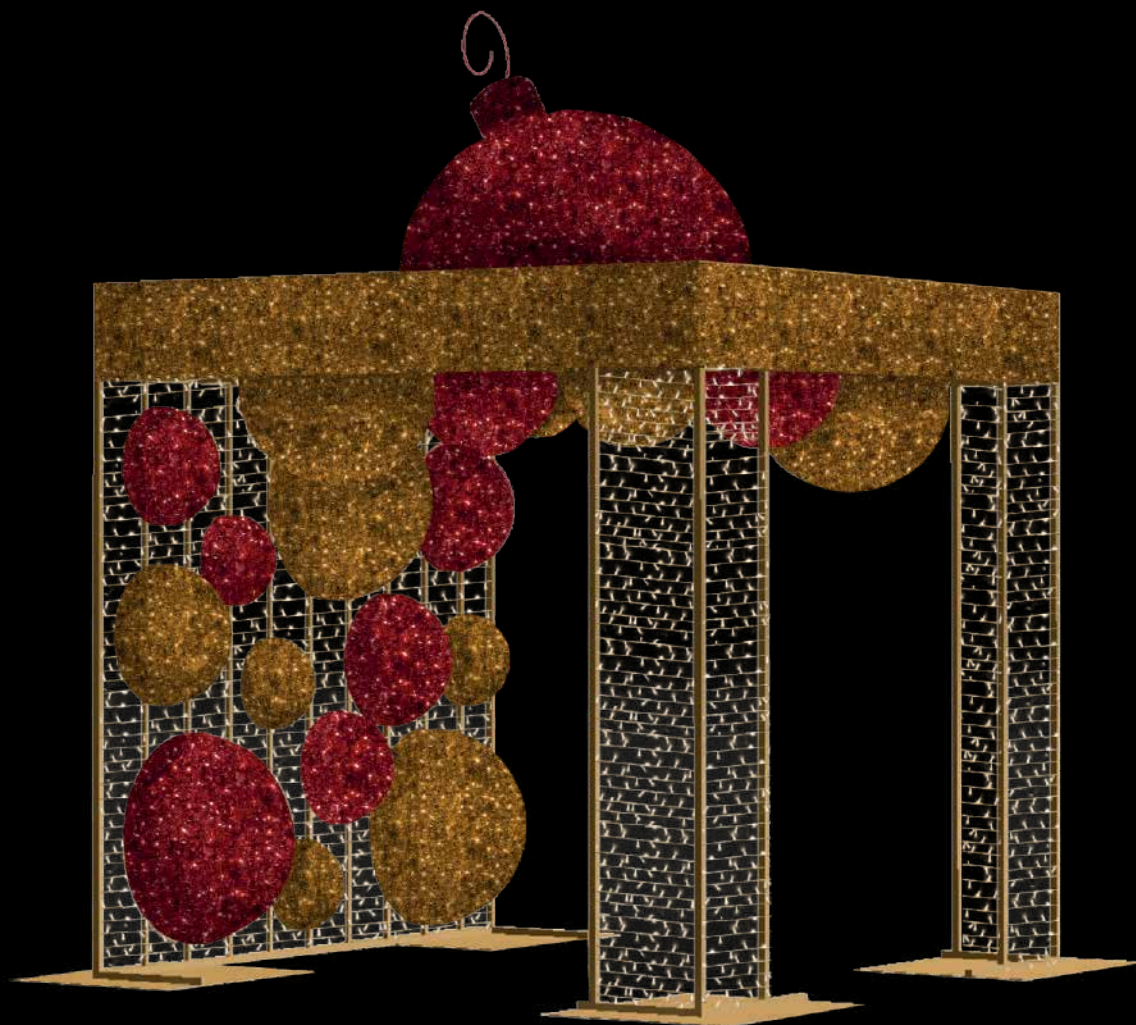

RUBY

L 300 W 300 H 400 см.

3D обемен мотив Куб.
LED стринг: Топло бял
Ратан: Златен и червен

Захранващо напрежение

24V/ 230V

Степен на влагозащита

IP44

Мощност

600W

RY300/300/400