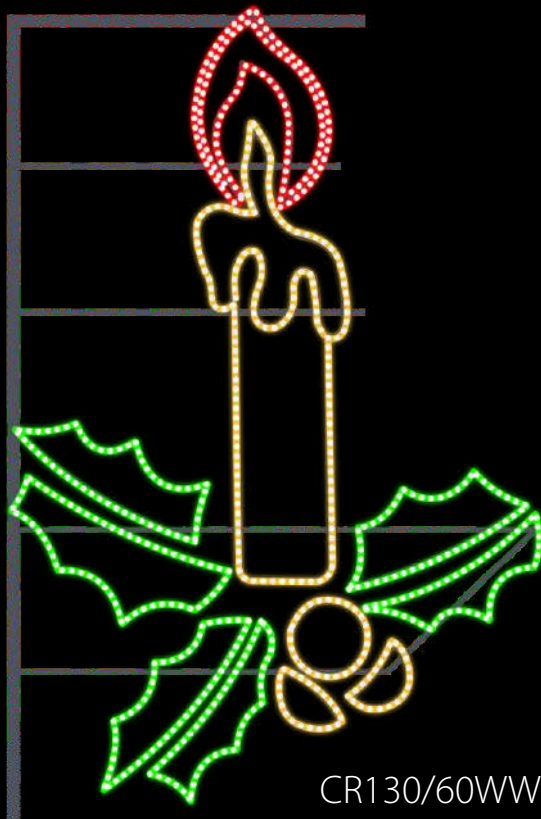

CR130/60WWGR
29952