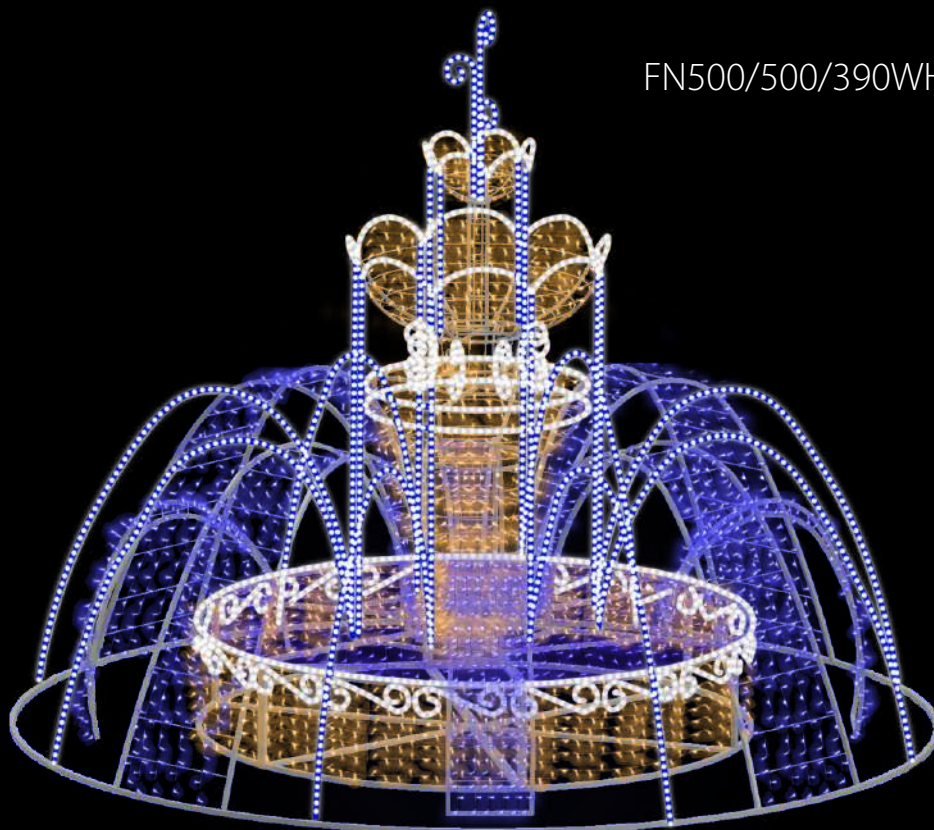

Мощност

⚡ 133W

FN500/500/390WH

FOUNTAIN

Ø 500 H 390 см

3D обемен мотив арка.
LED маркуч: Студено бял и син
LED стринг: Топло бял и син

Захранващо напрежение

 24V/ 230V