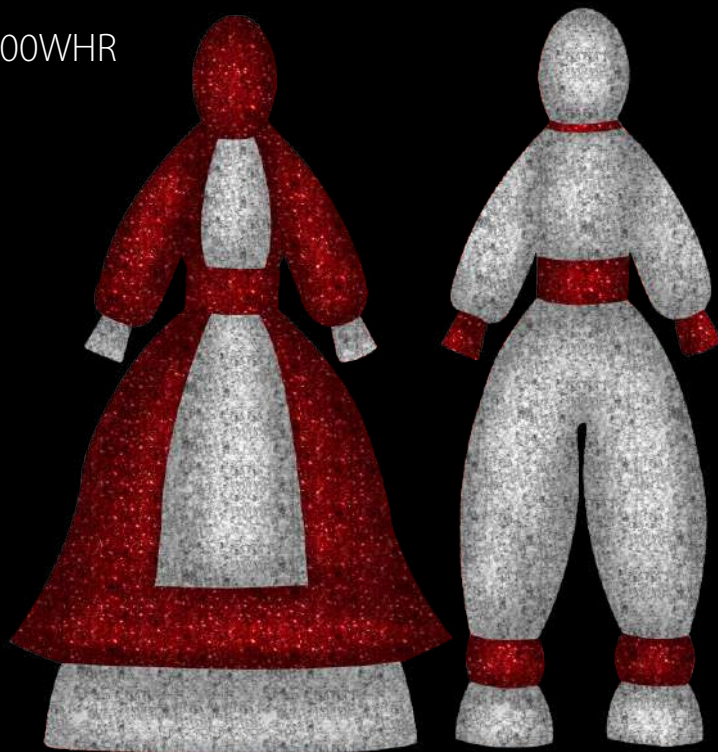

PA200/75/200WHR

PIJO PENDA

L 200 W 75 H 200 см

3D обемен мотив пижо и пенда
LED стринг: Студено бял
Ратан: Бял и червен

Захранващо напрежение
⚡ 24V/ 230V

Степен на влагозащита
🏠 IP44

Мощност
⚡ 300W