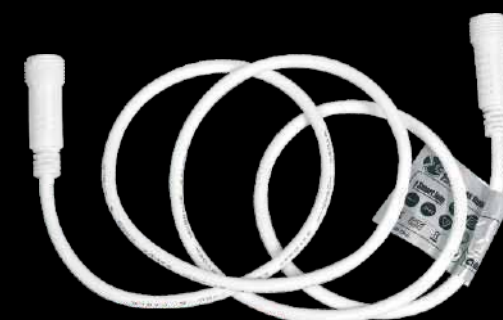

79128

КОНЕКТОР ЗА МАРКУЧ 230V

0,65 m

мъжки конектор+ конектор за
маркуч + щифт+ капачка + лепило
кабел 0,65 м - 2 x 1.00 кв. мм,
термошлаух

79127

УДЪЛЖИТЕЛ 230V

1,5 m

2 мъжки конектора, кабел 1.5 м -
2 x 0.75 кв. мм, 2 бр. термошлаух