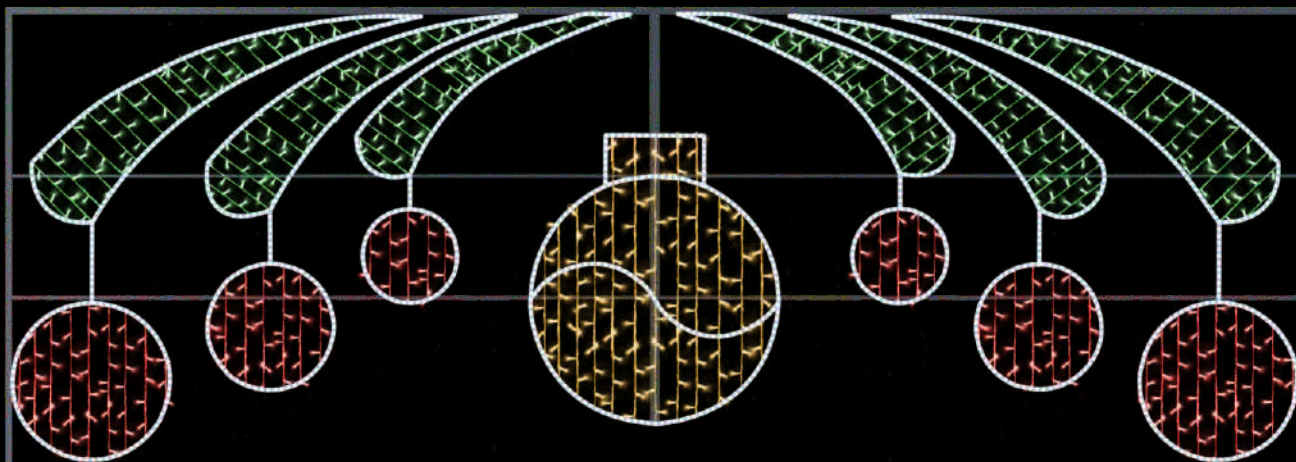

DA400/140WHWWRGR
13190

DAKOTA

400 X 80 см.
(2 части 200/80 см)

2D Мотив за междустълбие.
LED маркуч: Студено бял
LED стринг: Топло бял, зелен,
червен

Работно
напрежение

230V

Степен на
влагозащита

IP44

Мощност

132.6W