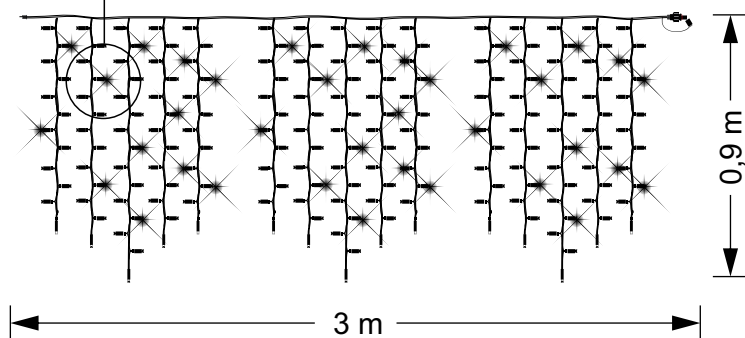

60768

СИЊО
+ СВЕТКАВИЦА

79110

СТУДЕНО БЯЛО
+ СВЕТКАВИЦА

79111

ТОПЛО БЯЛО
+ СВЕТКАВИЦА

Мощност

13.7W