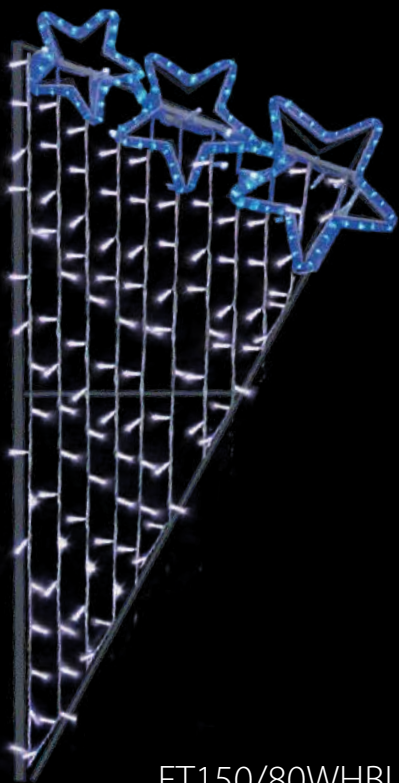

FT150/80WHBL
29923

FROST

150 X 80 см.

2D Мотив за стълб.
LED маркуч: Син
LED стринг: Студено бял

Работно
напрежение

230V

Степен на влагозащита

IP44

Мощност

19.8W