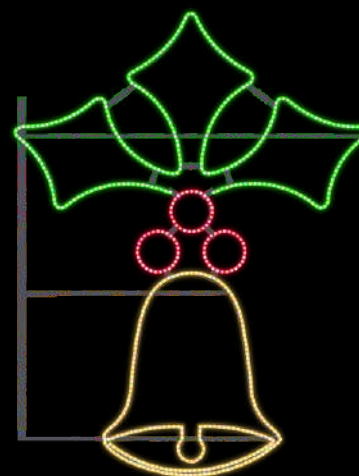

Мощност

32.8W

LN95/70
26073

LANTERN

95 X 70 см.

2D Мотив за стълб.
LED маркуч: Топло бял,
студено бял и червен

Работно
напрежение

230V

Степен на влагозащита

IP44

Мощност

16W

HL110/85
29906

HOLIDAY BELL

110 X 85 см.

2D Мотив за стълб.
LED маркуч: Топло бял, зелен
и червен