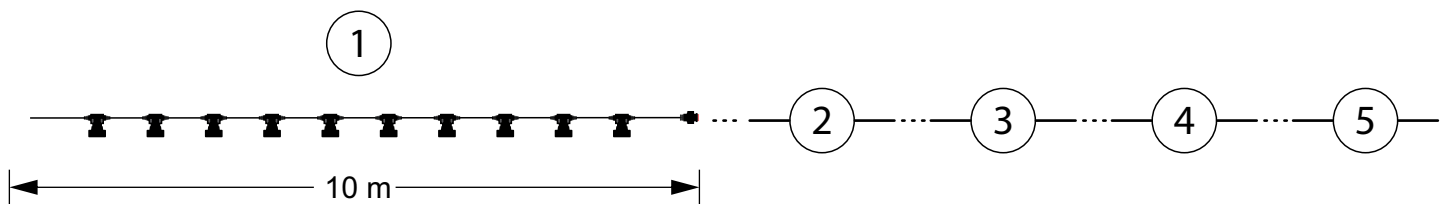

79292

MAX 40W
на фасунга

Степен на
влагозащита

IP44

Работно
напрежение

230V

Акcesoари

НЕ Е ВКЛЮЧЕНО

79113 захранващ кабел шуко 1м

стр. 25