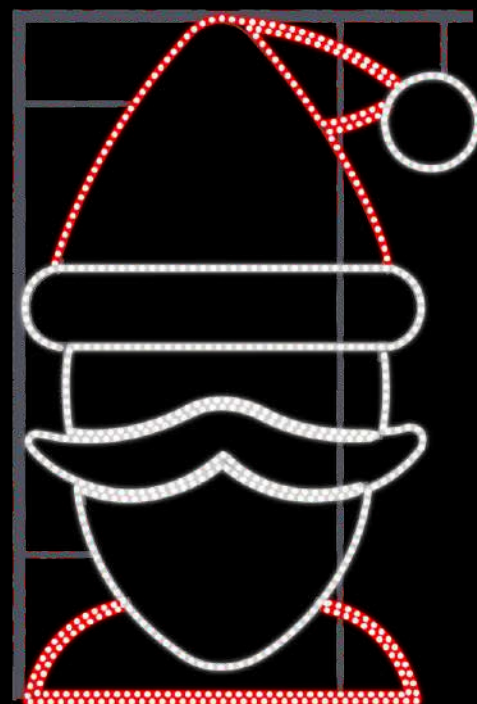

SA123/80WHR