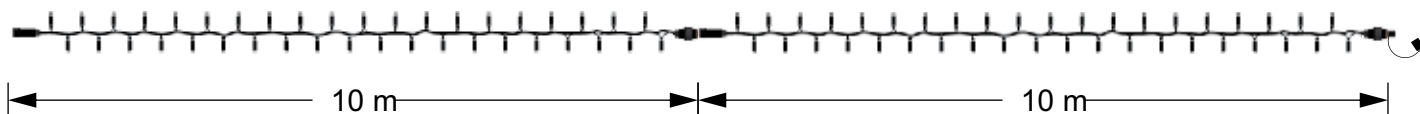

СТРИНГ-макара 100 м

Професионално осветление

Стринг с дължина - 100 м, общ брой диоди - 1000,
бял гумиран кабел - 2x0,75 мм². Обща мощност 46W.
Възможност за последователно свързване -
максимално 2 броя.

Степен на
влагозащита

🏠 IP44

Работно
напрежение

⚡ 230V

Мощност

⚡ 46W