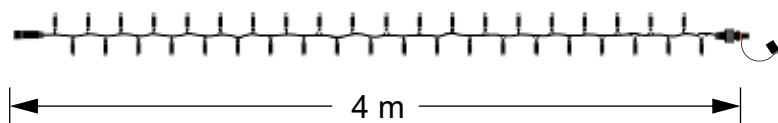

СТРИНГ 4 м

Професионално осветление

Стринг с дължина - 4 м, общ брой диоди - 40, бял гумиран кабел - 2x0,75 мм². Обща мощност 2,4W. Възможност за последователно свързване - максимално 20 броя.

Бял кабел

Степен на влагозащита

IP44

Работно напрежение

230V

Мощност

2.4W

60759
ЧЕРВЕНО

60760
СИНЬО

60761
ЗЕЛЕНО

60762
СТУДЕНО БЯЛО

60763
ТОПЛО БЯЛО

Акcesoари

НЕ Е ВКЛЮЧЕНО

79124 захранващ кабел 1.5m, AC/DC

стр. 25