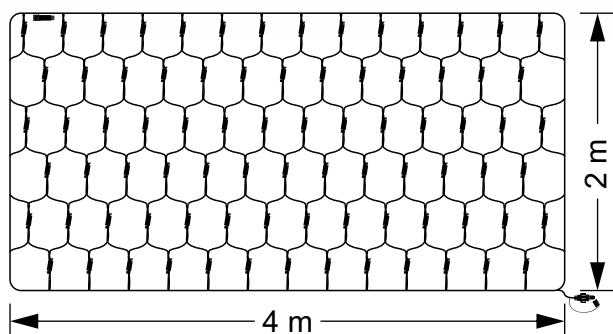

79293
СТУДЕНО БЯЛО

79295
ЗЕЛЕНО

79294
ТОПЛО БЯЛО

79296
МНОГОЦВЕТНО