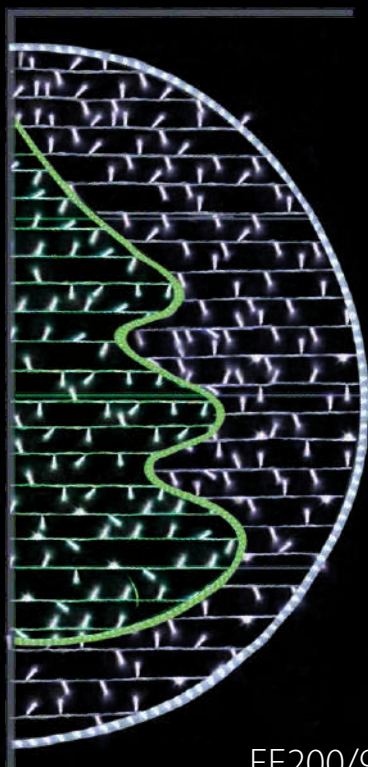

200 X 90 см.

2D Мотив за стълб.
LED маркуч: Студено бял
LED стринг: Топло бял

Работно
напрежение

⚡ 230V

Степен на влагозащита

🏠 IP44

Мощност

⚡ 52W